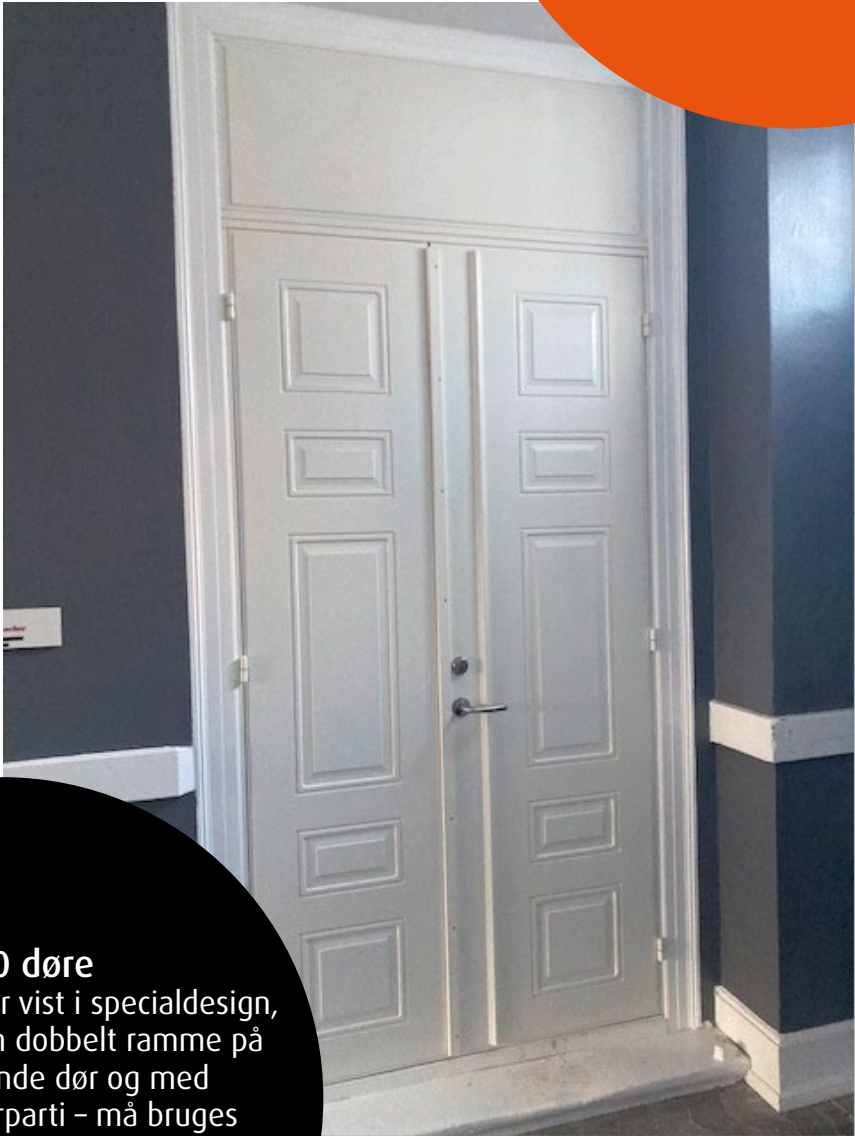

Inspiration
Forår 2022

BDO døre

- her vist i specialdesign,
men dobbelt ramme på
gående dør og med
overparti - må bruges
ud til kolde uopvarmede
rum, som f.eks.
trappeopgange.

Ikast Design **Doors**

Glatte døre med skjulte hængsler og i høje mål. Enkelt og stilren.

Indvendige døre i special-design og som her med overparti.

Basic Lux

Massive døre fineret med forskellige træsorter f.eks. som her bambus. Fremstilles altid med massive kantlister på alle kanter.

Vores basis glat dørs serie er altid beslægtet med 3 stk. hvide PN hamborghængsler.