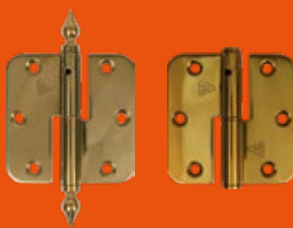

Messinghængsler med eller uden knob